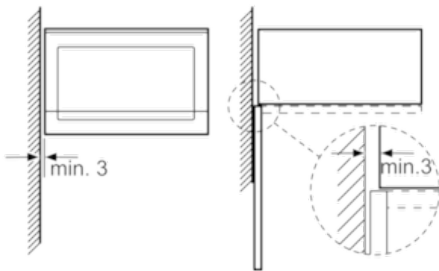

Serie | 6 Mikrovlnné trouby

Vestavná mikrovlnná trouba BFL524MB0 černá

Mikrovlnná trouba
Vestavba do rohu

Rozměry v mm