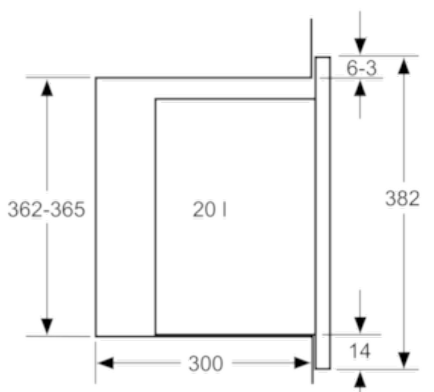

#### Rozměry a technické informace

- rozměry spotřebiče (V x Š x H): 382 mm x 594 mm x 317 mm
- rozměry niky (V x Š x H): 362 mm - 365 mm x 560 mm - 568 mm x 300 mm
- vestavný spotřebič do horní skříňky o šířce 60 cm s hloubkou min. 30 cm, pro vestavbu do vysoké skříňky o šířce 60 cm
- délka síťového kabelu: 130 cm
- celkový příkon elektro: 1.27 kW
- napětí: 220 - 230 V
- vestavný spotřebič do horní skříňky o šířce 60 cm s hloubkou min. 30 cm, pro vestavbu do vysoké skříňky o šířce 60 cm
- „potřebné rozměry naleznete v instalačních materiálech“

### Vestavná mikrovlnná trouba BFL524MB0 černá

Mikrovlnná trouba  
Vestavba do rohu

Rozměry v mm

\* 20 mm pro kovovou  
čelní stranu

rozměry v mm

\* 20 mm pro kovovou  
čelní stranu

rozměry v mm

rozměry v mm

rozměry v mm