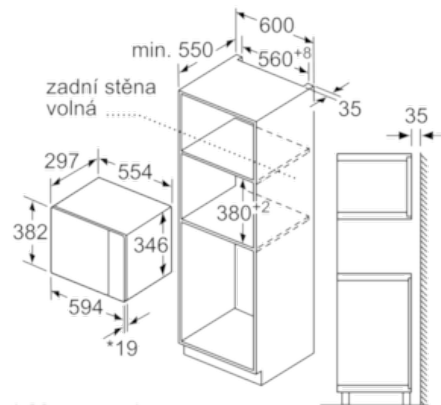

#### Rozměry a technické informace

- rozměry spotřebiče (V x Š x H): 382 mm x 594 mm x 317 mm
- rozměry niky (V x Š x H): 362 mm - 365 mm x 560 mm - 568 mm x 300 mm
- vestavný spotřebič do horní skříňky o šířce 60 cm s hloubkou min. 30 cm, pro vestavbu do vysoké skříňky o šířce 60 cm
- délka síťového kabelu: 130 cm
- celkový příkon elektro: 1.27 kW
- napětí: 220 - 230 V
- vestavný spotřebič do horní skříňky o šířce 60 cm s hloubkou min. 30 cm, pro vestavbu do vysoké skříňky o šířce 60 cm
- „potřebné rozměry naleznete v instalačních materiálech“

### Vestavná mikrovlnná trouba BFL524MB0 černá

Mikrovlnná trouba  
Vestavba do rohu

Rozměry v mm

\* 20 mm pro kovovou  
čelní stranu

rozměry v mm

\* 20 mm pro kovovou  
čelní stranu

rozměry v mm

rozměry v mm

rozměry v mm