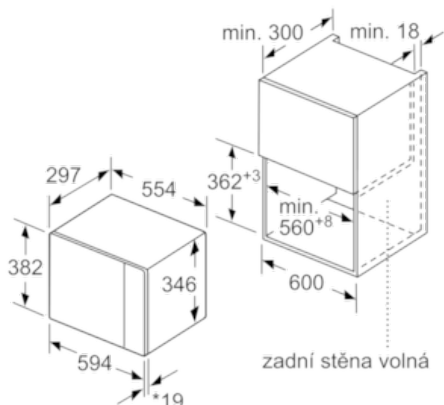

#### Rozměry a technické informace

- rozměry spotřebiče (V x Š x H): 382 mm x 594 mm x 317 mm
- rozměry niky (V x Š x H): 362 mm - 365 mm x 560 mm - 568 mm x 300 mm
- vestavný spotřebič do horní skříňky o šířce 60 cm s hloubkou min. 30 cm, pro vestavbu do vysoké skříňky o šířce 60 cm
- délka síťového kabelu: 130 cm
- celkový příkon elektro: 1.27 kW
- napětí: 220 - 230 V
- vestavný spotřebič do horní skříňky o šířce 60 cm s hloubkou min. 30 cm, pro vestavbu do vysoké skříňky o šířce 60 cm
- „potřebné rozměry naleznete v instalačních materiálech“

### Vestavná mikrovlnná trouba BFL524MB0 černá

Mikrovlnná trouba  
Vestavba do rohu

Rozměry v mm

\* 20 mm pro kovovou  
čelní stranu

rozměry v mm

\* 20 mm pro kovovou  
čelní stranu

rozměry v mm

rozměry v mm

rozměry v mm