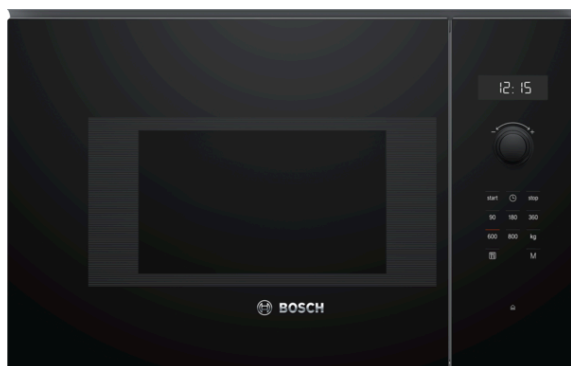

**Serie | 6**
**Vestavná mikrovlnná trouba  
BFL524MB0 černá**

**včetně příslušenství**

1 x Otáčecí talíř

**zvláštní příslušenství**

HEZ86D000 : set pro parní ohřev (do mikrovln.trouby)

**Vestavná mikrovlnná trouba pro niku 38 cm:  
tak můžete pohodlně nechat vaše potraviny  
roztát, ohřát či finálně připravit.**