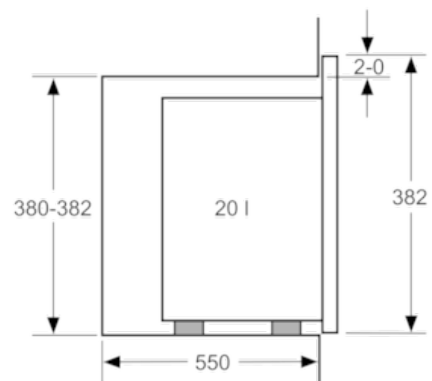

#### Rozměry a technické informace

- rozměry spotřebiče (V x Š x H): 382 mm x 594 mm x 317 mm
- rozměry niky (V x Š x H): 362 mm - 365 mm x 560 mm - 568 mm x 300 mm
- vestavný spotřebič do horní skříňky o šířce 60 cm s hloubkou min. 30 cm, pro vestavbu do vysoké skříňky o šířce 60 cm
- délka síťového kabelu: 130 cm
- celkový příkon elektro: 1.27 kW
- napětí: 220 - 230 V
- vestavný spotřebič do horní skříňky o šířce 60 cm s hloubkou min. 30 cm, pro vestavbu do vysoké skříňky o šířce 60 cm
- „potřebné rozměry naleznete v instalačních materiálech“

### Vestavná mikrovlnná trouba BFL524MB0 černá

Mikrovlnná trouba  
Vestavba do rohu

Rozměry v mm

\* 20 mm pro kovovou  
čelní stranu

rozměry v mm

\* 20 mm pro kovovou  
čelní stranu

rozměry v mm

rozměry v mm

rozměry v mm