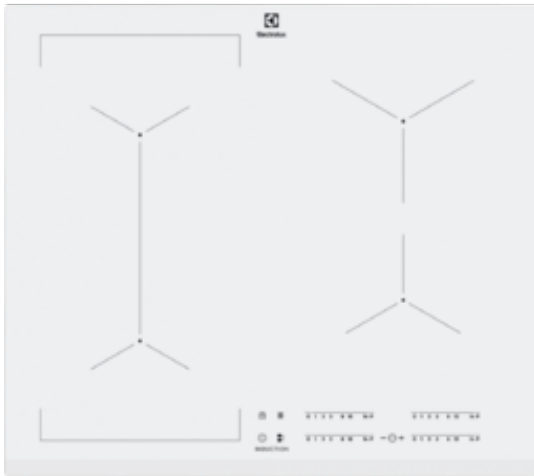

## EIV63440BW Vestavná varná deska

### Získejte více prostoru k přípravě jídla spojením varných zón

Pomocí funkce spojení varných zón na naší indukční varné desce můžete zkombinovat dvě různé varné zóny a vytvořit tak jednu velkou varnou plochu. Nastavení teploty a času jsou automaticky sladěna a varnou plochu využijete na maximum s grily plancha nebo restovacími pánvemi.

### Varné zóny s vlastním nastavením velikosti pro všechny vaše hrnce a pánve

S indukční varnou deskou Infinite® se velikost varných zón přizpůsobí dnu vašich nádob. Automaticky rozpozná velikost používaných nádob a k jejich dnu dodá správné množství tepla. Můžete tak používat celou řadu různých hrnců a pánví.

#### Technické specifikace

- Typ ohřevu desky : Plně indukční
- Prostor pro instalaci VxŠxH (mm) : 44x560x490
- Barva : Bílá
- Instalace : Vestavěný spotřebič
- Typ rámečku : Zkosený - 1 strana
- Ovládání : Kite 14 steps
- Typ výrobku : elektrická varná deska
- Materiál ovládacího panelu : Sklo
- Bezpečnostní prvky : Automatické vypnutí
- Kontrolní funkce : 3 krokové využití zbytkového tepla, akustický signál, automatické zahřátí, funkce POWER (Booster) = rychlé ohřátí, dětský zámek, přičítací časovač, Eco časovač (využití zbytkového tepla), Zajištění/odjištění ovládacího panelu, Left Bridge, minutka, pauza, vypnutí zvuku, ukazatel času
- Levá přední zóna : Indukční
- Levá zadní zóna : indukční
- Pravá přední zóna : indukční
- Pravá zadní zóna : Indukční
- Levá přední zóna - ovládání : posuvné dotykové ovládání
- Levá zadní zóna - ovládání : posuvné dotykové ovládání
- Pravá přední zóna - ovládání : posuvné dotykové ovládání
- Pravá zadní zóna - ovládání : posuvné dotykové ovládání
- Indikátory zbytkového tepla : 4
- Levá přední zóna - výkon/průměr : 2300/3200W/210mm
- Levá zadní zóna - výkon/průměr : 2300/3200W/210mm
- Pravá přední zóna - výkon/průměr : 1400/2500W/145mm
- Pravá zadní zóna - výkon/průměr : 1800/2800W/180mm