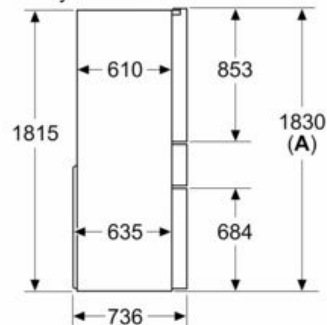

##### Rozměry

- rozměry spotřebiče (V x Š x H) : 183.0 cm x 90.6 cm x 73.6 cm

Rozměrové výkresy

Rozměry v mm

**A:** Přední část je nastavitelná od 1 830 do 1847 mm, s plně prodlouženými předními vyrovnávacími nohama

**B:** Přidejte 25 mm pro pevné distanční prvky na zadní části

Rozměry v mm

**A:** Přední část je nastavitelná od 1 830 do 1847 mm, s plně prodlouženými předními vyrovnávacími nohama

Rozměry v mm

Rozměry v mm