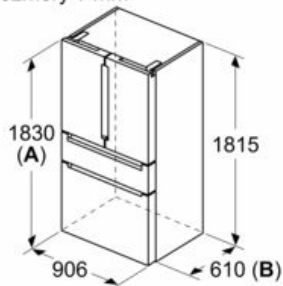

Rozměrové výkresy

Rozměry v mm

**A:** Přední část je nastavitelná od 1 830 do 1847 mm, s plně prodlouženými předními vyrovnávacími nohama

**B:** Přidejte 25 mm pro pevné distanční prvky na zadní části

Rozměry v mm