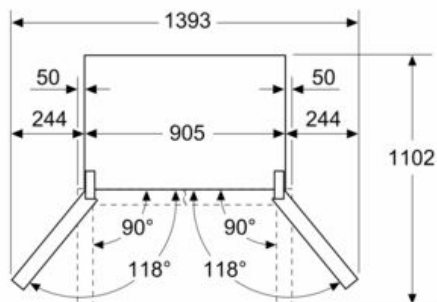

##### Rozměry

- rozměry spotřebiče (V x Š x H) : 183.0 cm x 90.6 cm x 73.6 cm

Rozměrové výkresy

Rozměry v mm

**A:** Přední část je nastavitelná od 1 830 do 1847 mm, s plně prodlouženými předními vyrovnávacími nohama

**B:** Přidejte 25 mm pro pevné distanční prvky na zadní části

Rozměry v mm

**A:** Přední část je nastavitelná od 1 830 do 1847 mm, s plně prodlouženými předními vyrovnávacími nohama

Rozměry v mm

Rozměry v mm