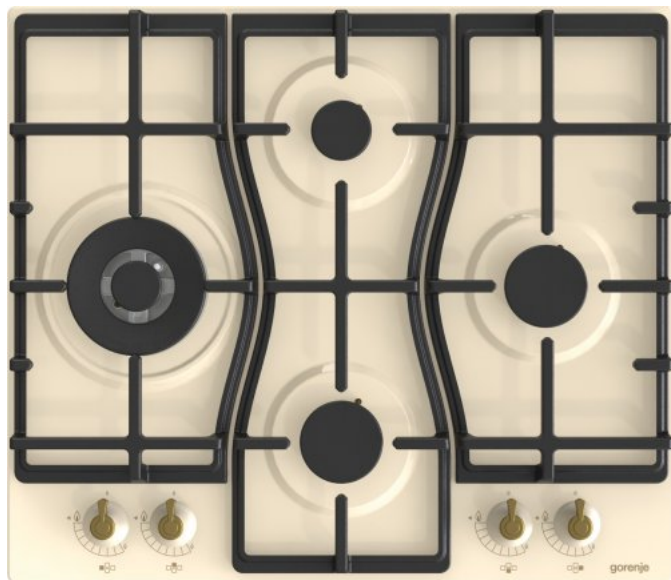

GW6D42CLI

gorenje
Life Simplified

Slonová kost

Tvar knoflíků ovládání: **Ergonomické knoflíky**

Jednoruční zapalování plynových hořáků

4 varné zóny (1 malý hořák, 1 miniwok hořák, 2 standardní hořáky) V
prostředku přední: Standardní hořák ø 7.35 cm, 1.8 kW, V prostředku zadní:
Malý hořák ø 5.37 cm, 1.05 kW, Levá: dvojitý hořák 12.3 cm, 3.5 kW, Pravá:
Standardní hořák ø 7.35 cm, 1.8 kW

Provedení nosné mřížky: **Litínové nosné mřížky**

Dvojitý wok hořák

Wok hořák

Pojistky plamene hořáků

Plyn: **G20/20 zemní plyn**

Rozměry (šxvxh): **60 x 13 x 52 cm**

Rozměry zabaleného spotřebiče (šxvxh): **68 x 15,7 x 60 cm**

Rozměry k zabudování (šxvxh): **56 x 10 x 49 cm**

Netto hmotnost: **12,7 kg**

Brutto hmotnost: **13,4 kg**

Art.nb.: **737667**

EAN kód: **3838782467219**

<https://www.gorenje.cz/product/737667>